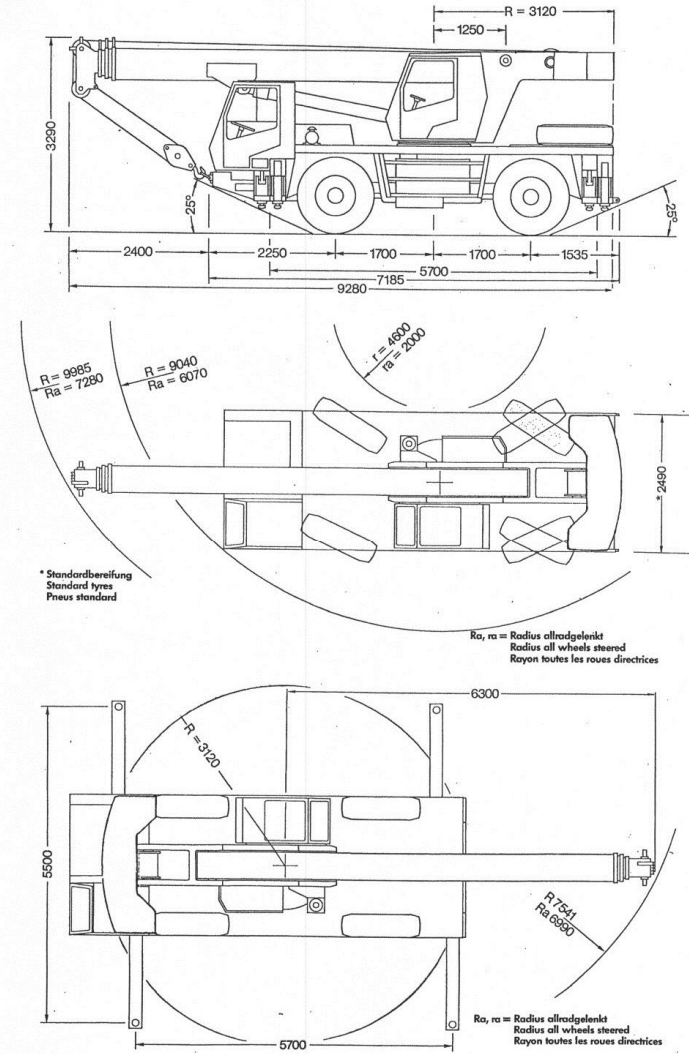

KRUPP KMK2025

Cap. 30t.

- Grua hidraulica telescopica A.T.
 - Marca: Krupp
 - Modelo: KMK2025
 - Año: 1992
 - Serie: 2025-7504
 - Capacidad: 30t
 - Alcance: 23m + 13m Jib
 - Peso: 24t
 - Ejes: 2

DIMENSIONES
 LARGO: 9.28 MTS
 ANCHO 2.49 MTS
 ALTO: 3.29 MTS

KRUPP KMK2025 ALL TERRAIN

85%	PLUMA				23 m + 8 Jib = 31 m			23 m + 13 Jib = 36 m			
	RADIO (m)	7.4 m	12.6 m	17.8 m	23 m	0°	15°	30°	0°	15°	30°
3	25.0	19.8									
4	19.9	19.8	10.5	9.9							
5	16.7	16.7	10.5	9.9							
6	13.7	13.6	10.5	9.6	3.3						
7		11.3	10.5	8.7	3.3						
8		9.9	9.5	8.0	3.3				2.4		
9		8.0	7.6	7.4	3.3	3.1			2.4		
10		6.7	6.3	6.7	3.3	3.1			2.4		
11		5.6	5.4	5.7	3.3	3.1	2.8		2.4	2.1	
12			5.0	4.9	3.1	3.1	2.7		2.4	2.0	
13			4.6	4.2	2.9	3.1	2.5		2.4	1.9	
14			4.1	3.7	2.7	3.0	2.4		2.4	1.9	1.7
15			3.6	3.3	2.5	2.7	2.3		2.3	1.8	1.6
16			3.2	2.9	2.4	2.5	2.2		2.2	1.8	1.6
18				2.3	2.2	2.1	2.0		2.0	1.7	1.4
20				1.9	1.9	1.9	1.9		1.8	1.5	1.3
22					1.5	1.6	1.6		1.6	1.4	1.2
24					1.2	1.3	1.3		1.3	1.3	1.2
26					1.0	1.0	1.0		1.1	1.2	1.2
28									0.9	1.0	1.0
30									0.7	0.8	0.8
32									0.5	0.6	0.6
T1	0	50	100	100		100			100		
T2	0	50	100	100		100			100		
T3	0	0	0	100		100			100		

KRUPP KMK2025

Dimensiones y Proyección

Cap.30t